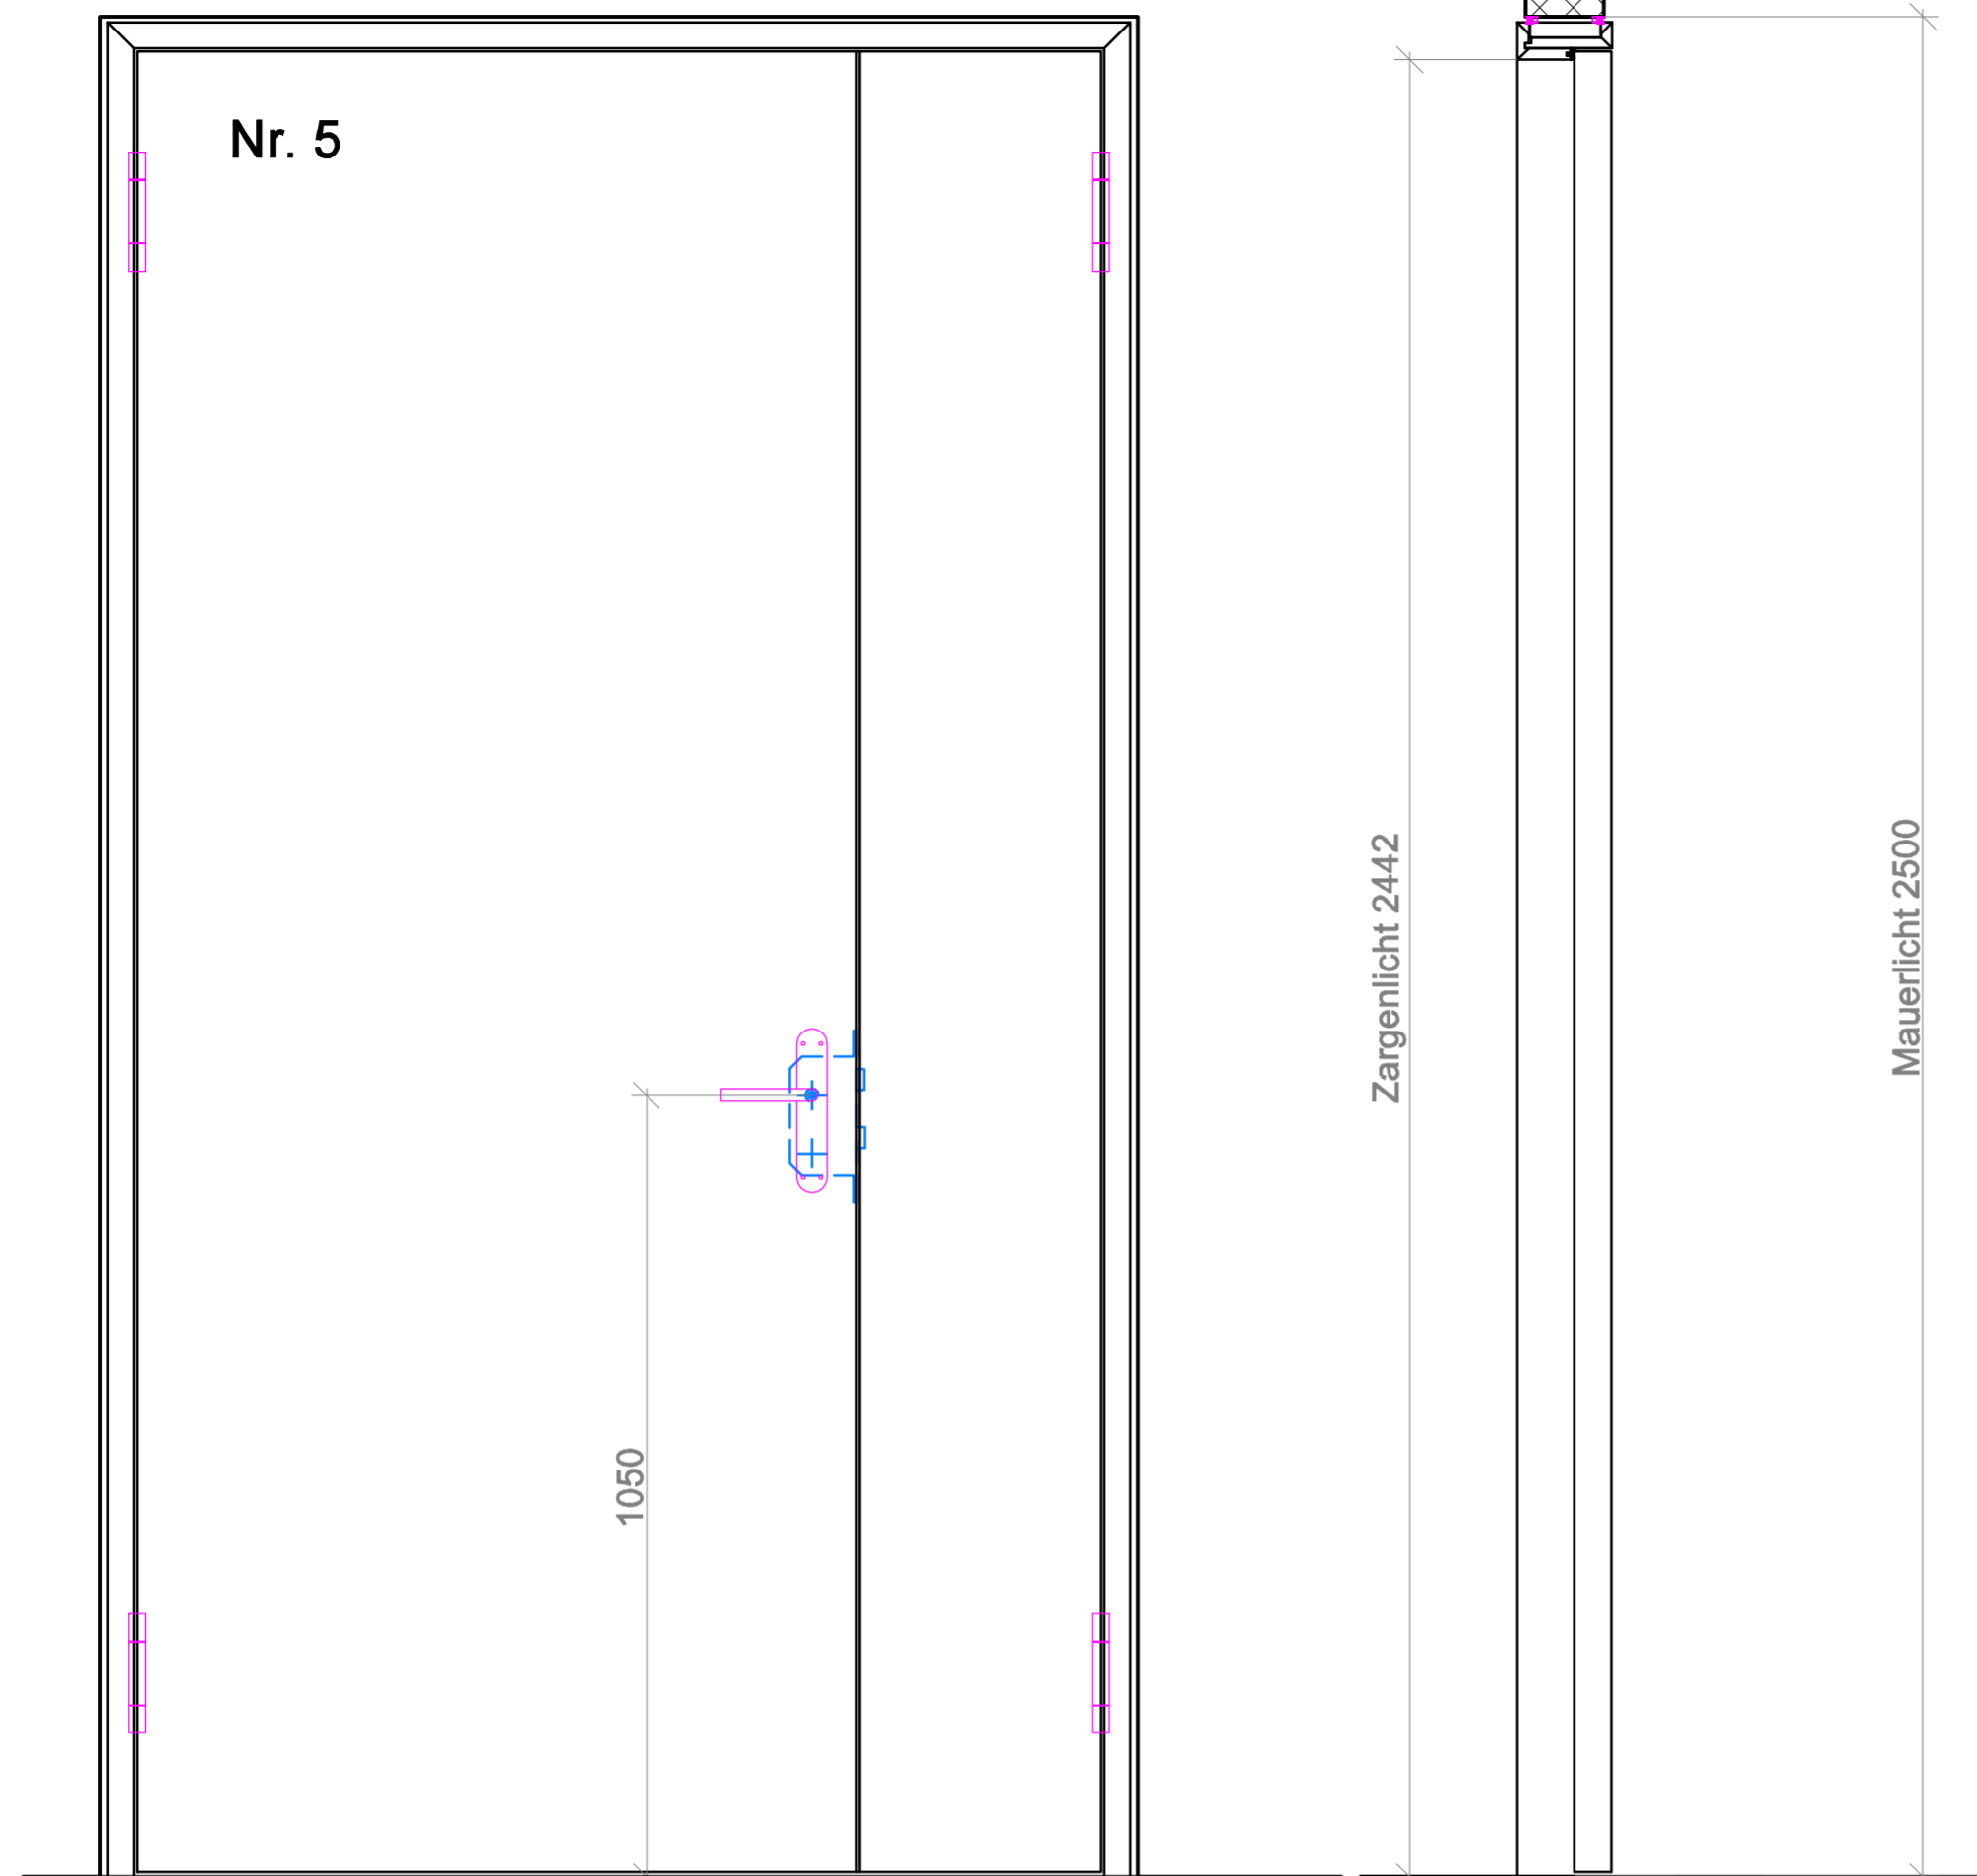

Systemplan:
Angaben in der Türliste haben vorrang!

 RS Suter AG im Wängli 4a 8910 Affoltern am Albis Tel. 052 232 87 77 info@rs-suter.ch	Plan Nr.	2
	Revision	Auftrags Nr.
Werkhof Uster Oberlandstr. 78, 8610 Uster Blockfutter	Datum	11.9.19
	Masstab	1:10/ 1:1 (A2)
	Gezeichnet	ps

Systemplan:
Angaben in der Türliste haben vorrang!

 RS Suter AG im Wängli 4a 8910 Affoltern am Albis Tel. 052 232 87 77 info@rs-suter.ch	Plan Nr.	5
	Werkhof Uster Oberlandstr. 78, 8610 Uster Blockfutter	Revision