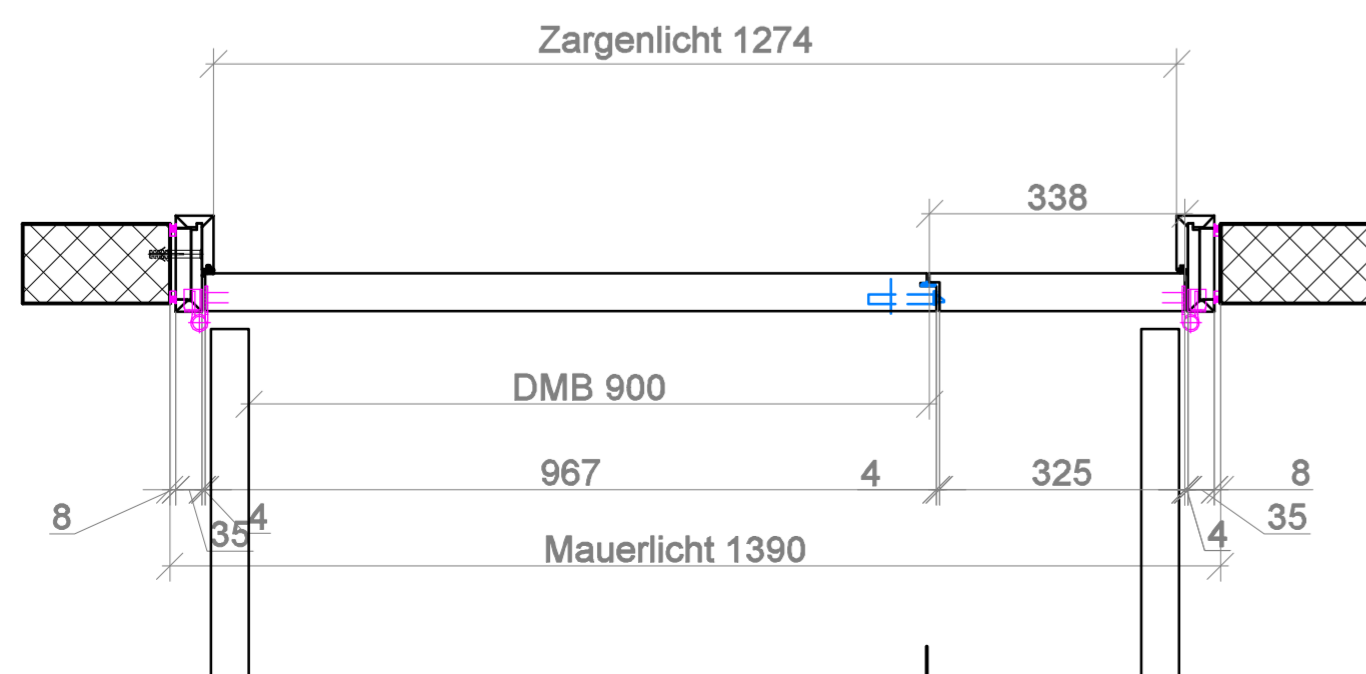

Systemplan:
Angaben in der Türliste haben vorrang!

 RS Suter AG im Wängli 4a 8910 Affoltern am Albis Tel. 052 232 87 77 info@rs-suter.ch	Plan Nr.	2
	Revision	Auftrags Nr.
Werkhof Uster Oberlandstr. 78, 8610 Uster Blockfutter	Datum	11.9.19
	Masstab	1:10/ 1:1 (A2)
	Gezeichnet	ps

Systemplan:
Angaben in der Türliste haben vorrang!

 RS Suter AG im Wängli 4a 8910 Affoltern am Albis Tel. 052 232 87 77 info@rs-suter.ch	Plan Nr.	5
	Werkhof Uster Oberlandstr. 78, 8610 Uster Blockfutter	Revision