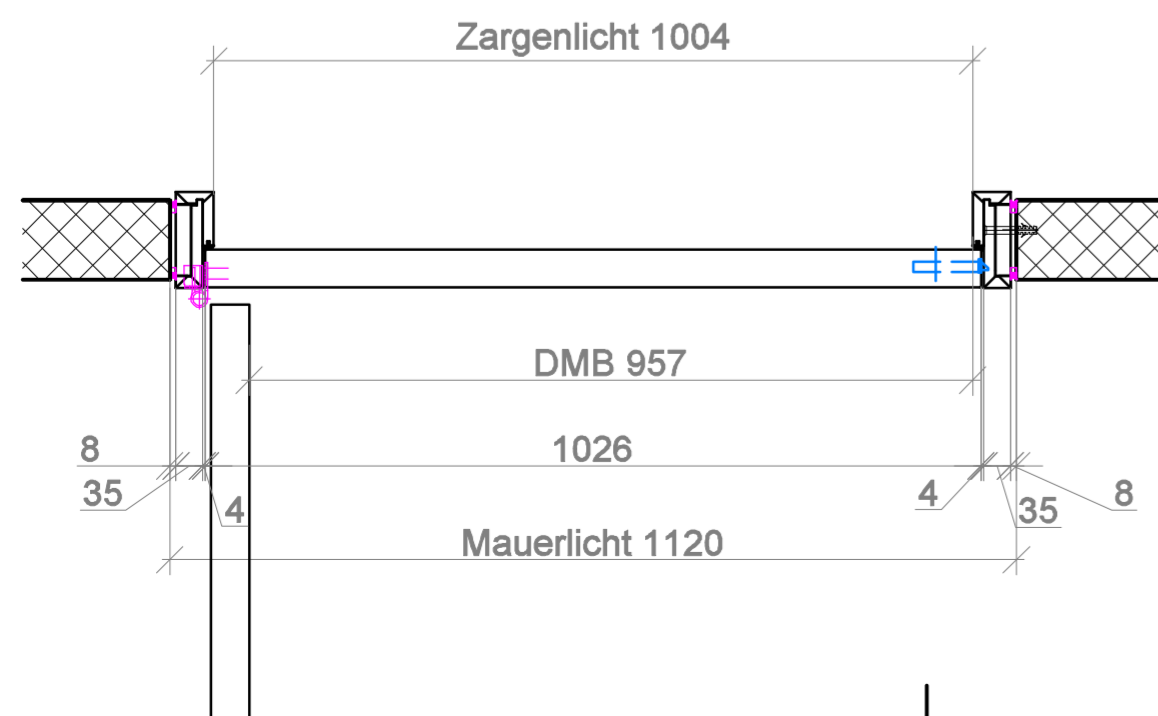

Systemplan:
Angaben in der Türliste haben vorrang!

 RS Suter AG im Wängli 4a 8910 Affoltern am Albis Tel. 052 232 87 77 info@rs-suter.ch	Plan Nr.	2
	Revision	Auftrags Nr.
Werkhof Uster Oberlandstr. 78, 8610 Uster Blockfutter	Datum	11.9.19
	Masstab	1:10/ 1:1 (A2)
	Gezeichnet	ps

Systemplan:
Angaben in der Türliste haben vorrang!

 RS Suter AG im Wängli 4a 8910 Affoltern am Albis Tel. 052 232 87 77 info@rs-suter.ch	Plan Nr.	5
	Werkhof Uster Oberlandstr. 78, 8610 Uster Blockfutter	Revision