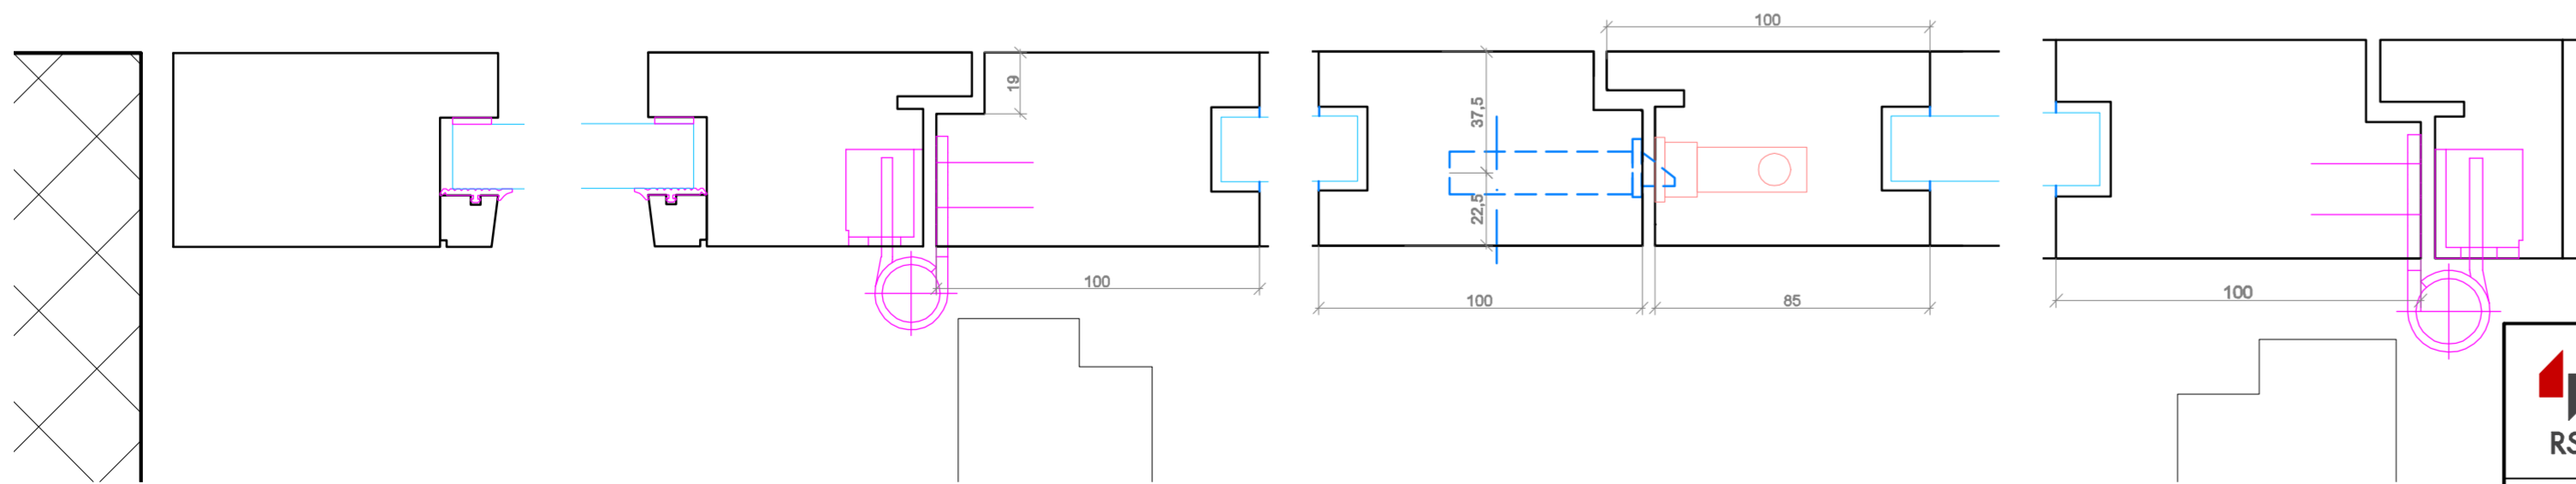

**Ausführung:**

Glas: VSG Schall 20-1P20mm 43dB  
 Holz: Eiche furniert europ. klarlackiert seidenmatt  
 Kanten: Eiche KV klarlackiert  
 Schloss: GU Secury Auto RZ 94 DM 45, OPO 62.143.32,  
 ohne Panikfunktion  
 ohne Schlüssellochbohrung  
 Planet HS  
 Falztreibriegelschloss MSL 1708

Drücker: Glutz 5071, ohne Schlüsselrosette.  
 Bänder: VX7729/160 cns

Anschlussfugen bauseits!  
 Bodenbelag 15mm berücksichtigt!

|   |            |               |
|---|------------|---------------|
|  <b>RS Suter AG</b><br>im Wängli 4a<br>8910 Affoltern am Albis<br>Tel. 052 232 87 77<br>info@rs-suter.ch | Plan Nr.   | <b>1</b>      |
|   | Revision   | 3.10.19       |
| <b>Die Cuisine</b><br>Geerenweg 23A, 8048 Zürich<br>T1-T2   | Datum      | 27.9.19       |
|   | Masstab    | 1:16 / 1:2 A2 |
|   | Gezeichnet |               |