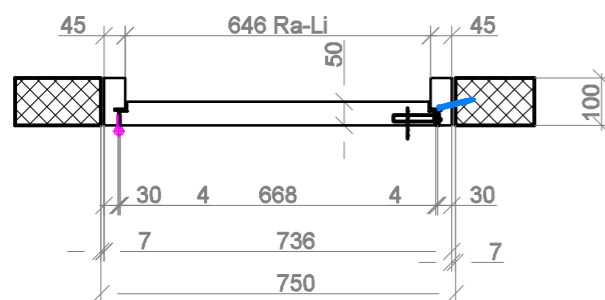

**Ausführung:**

Türblatt Typ Schall 43dB  
 Oberfläche: Türblatt und Rahmen farblackiert RAL 9016 seidenmatt  
 Planet HS  
 Schloss: Glutz 1001 RZ  
 ohne Schlüsselbohrung!  
 Drücker: Glutz 5071 mit ohne Schlüsselrosetten  
 Bänder: VN2828/120 cns

Anschlussfugen bauseits!

T4: Din rechts  
 T3, T9: Din links

 <b>RS Suter AG</b> im Wängli 4a 8910 Affoltern am Albis Tel. 052 232 87 77 info@rs-suter.ch	Revision	Plan Nr.
	4.10.19	<b>3</b>
<b>Die Cuisine</b>  Geerenweg 23A, 8048 Zürich  <b>T3 / T4 / T9</b>	Auftrags Nr.	
	Datum	<b>27.9.19</b>
	Massstab	<b>1:16 / 1:2 A3</b>
	Gezeichnet	