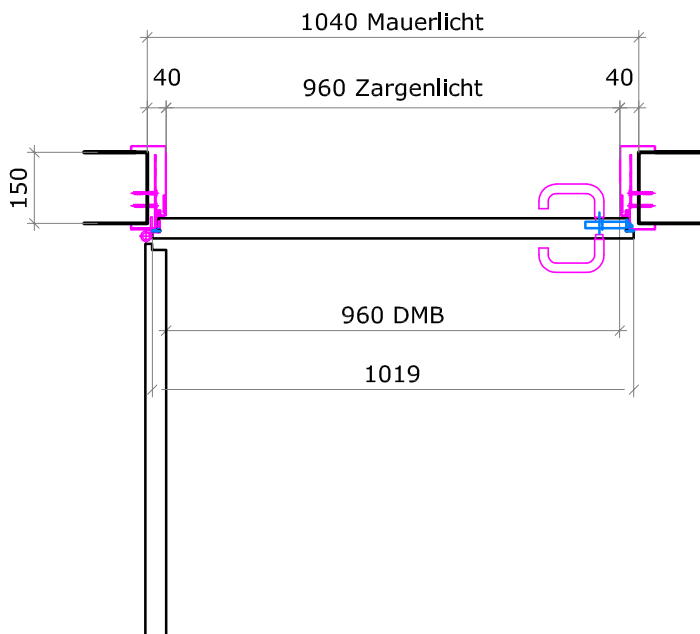

ST-UD-1-43-VX

Tür-Nr: 1637

Systemplan

Sämtliche Details gem. Türliste

Gut zur Ausführung:
 Unterschrift:.....
 Ort:
 Datum:

 RS Suter AG im Wängli 4a 8910 Affoltern am Albis Tel. 052 232 87 77 info@schreinerei-suter.ch	Plan Nr.	1
	KSB-Partnerhaus im Ergel 1, Baden ST-UD-1-43	Revision 23.8.17

ST-UD-2-43-VX

Tür-Nr: 1609

Systemplan Sämtliche Details gem. Türliste

Gut zur Ausführung:
 Unterschrift:.....
 Ort:
 Datum:

 RS Suter AG im Wängli 4a 8910 Affoltern am Albis Tel. 052 232 87 77 info@schreinerei-suter.ch	Plan Nr.	3
	KSB-Partnerhaus im Ergel 1, Baden ST-UD-2-43	Revision 21.8.17