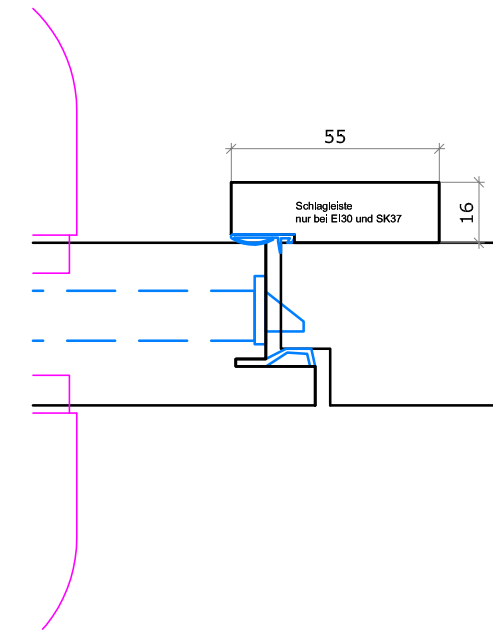

ST-UD-1-43-VX

Tür-Nr: 1637

Systemplan

Sämtliche Details gem. Türliste

Gut zur Ausführung:
 Unterschrift:.....
 Ort:
 Datum:

 RS Suter AG im Wängli 4a 8910 Affoltern am Albis Tel. 052 232 87 77 info@schreinerei-suter.ch	Plan Nr.	1
	KSB-Partnerhaus im Ergel 1, Baden ST-UD-1-43	Revision 23.8.17

ST-UD-2-43-VX

Tür-Nr: 1609

Systemplan Sämtliche Details gem. Türliste

Gut zur Ausführung:
 Unterschrift:.....
 Ort:
 Datum:

 RS Suter AG im Wängli 4a 8910 Affoltern am Albis Tel. 052 232 87 77 info@schreinerei-suter.ch	Plan Nr.	3
	KSB-Partnerhaus im Ergel 1, Baden ST-UD-2-43	Revision 21.8.17