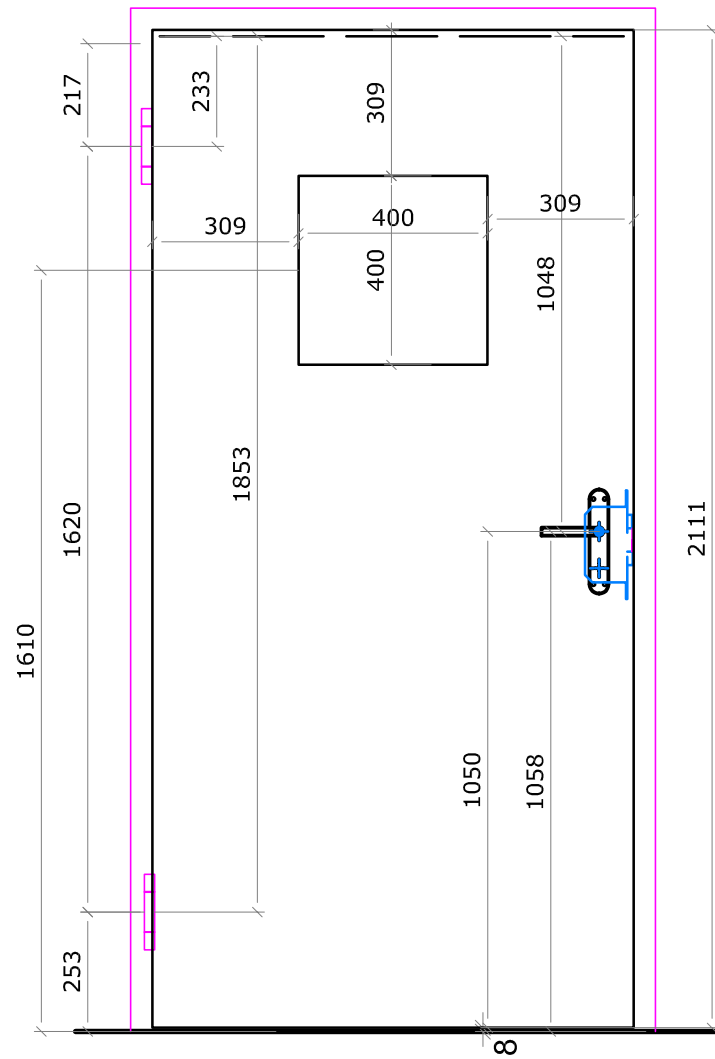

ST-UD-1-43-VX

Tür-Nr: 1637

Systemplan

Sämtliche Details gem. Türliste

Gut zur Ausführung:
 Unterschrift:.....
 Ort:
 Datum:

 RS Suter AG im Wängli 4a 8910 Affoltern am Albis Tel. 052 232 87 77 info@schreinerei-suter.ch	Plan Nr.	1
	KSB-Partnerhaus im Ergel 1, Baden ST-UD-1-43	Revision 23.8.17

ST-UD-2-43-VX

Tür-Nr: 1609

Systemplan Sämtliche Details gem. Türliste

Gut zur Ausführung:
 Unterschrift:.....
 Ort:
 Datum:

 RS Suter AG im Wängli 4a 8910 Affoltern am Albis Tel. 052 232 87 77 info@schreinerei-suter.ch	Plan Nr.	3
	KSB-Partnerhaus im Ergel 1, Baden ST-UD-2-43	Revision 21.8.17