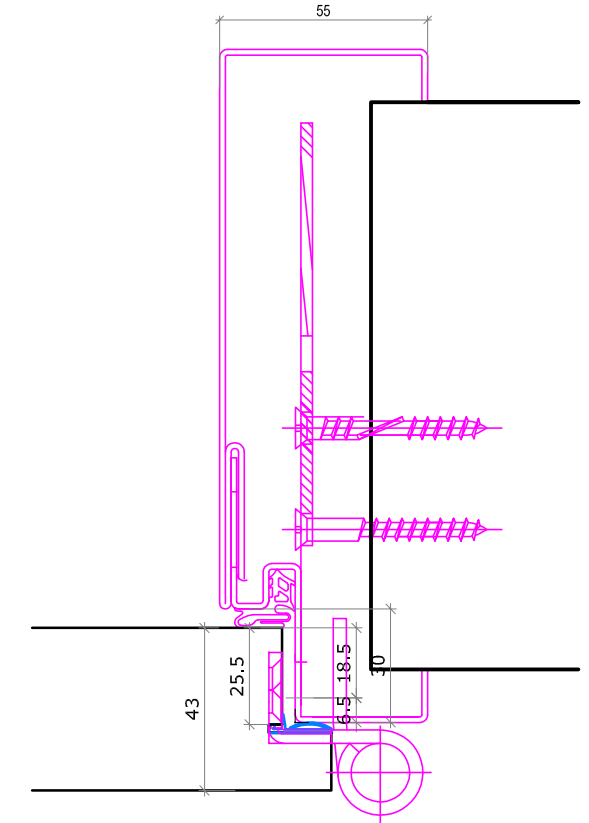

ST-UD-1-43-VX

Tür-Nr: 1637

Systemplan

Sämtliche Details gem. Türliste

Gut zur Ausführung:
 Unterschrift:.....
 Ort:
 Datum:

 RS Suter AG im Wängli 4a 8910 Affoltern am Albis Tel. 052 232 87 77 info@schreinerei-suter.ch	Plan Nr.	1
	KSB-Partnerhaus im Ergel 1, Baden ST-UD-1-43	Revision 23.8.17

ST-UD-2-43-VX

Tür-Nr: 1609

Systemplan Sämtliche Details gem. Türliste

Gut zur Ausführung:
 Unterschrift:.....
 Ort:
 Datum:

 RS Suter AG im Wängli 4a 8910 Affoltern am Albis Tel. 052 232 87 77 info@schreinerei-suter.ch	Plan Nr.	3
	KSB-Partnerhaus im Ergel 1, Baden ST-UD-2-43	Revision 21.8.17