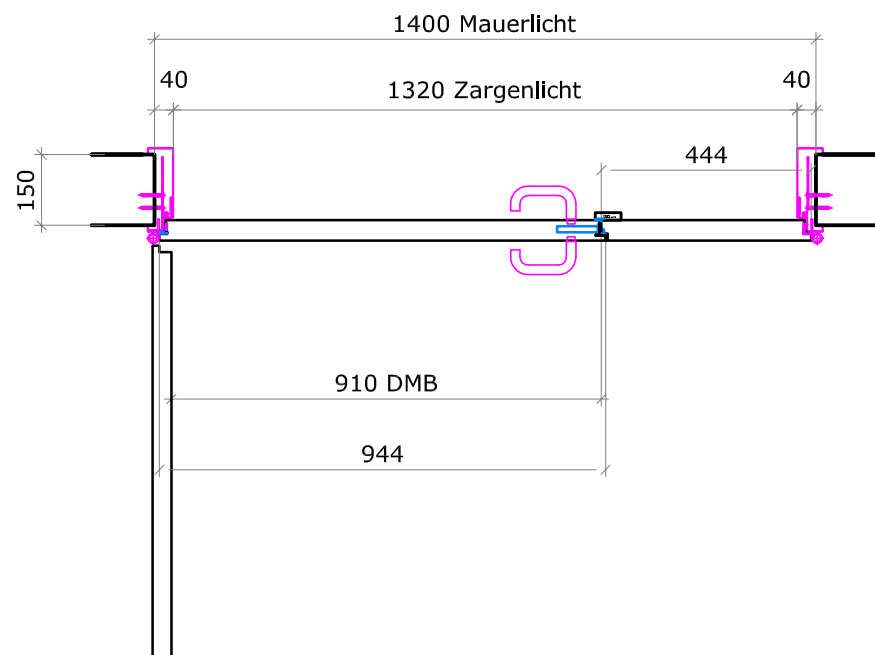

ST-UD-1-43-VX

Tür-Nr: 1637

Systemplan

Sämtliche Details gem. Türliste

Gut zur Ausführung:
 Unterschrift:.....
 Ort:
 Datum:

 RS Suter AG im Wängli 4a 8910 Affoltern am Albis Tel. 052 232 87 77 info@schreinerei-suter.ch	Plan Nr.	1
	KSB-Partnerhaus im Ergel 1, Baden ST-UD-1-43	Revision 23.8.17

ST-UD-2-43-VX

Tür-Nr: 1609

Systemplan Sämtliche Details gem. Türliste

Gut zur Ausführung:
 Unterschrift:.....
 Ort:
 Datum:

 RS Suter AG im Wängli 4a 8910 Affoltern am Albis Tel. 052 232 87 77 info@schreinerei-suter.ch	Plan Nr.	3
	KSB-Partnerhaus im Ergel 1, Baden ST-UD-2-43	Revision 21.8.17