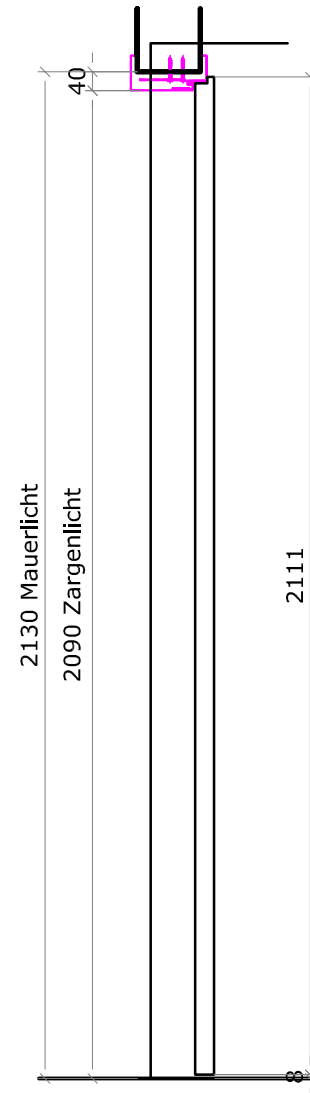

ST-UD-1-43-VX

Tür-Nr: 1637

Systemplan

Sämtliche Details gem. Türliste

Gut zur Ausführung:
 Unterschrift:.....
 Ort:
 Datum:

 RS Suter AG im Wängli 4a 8910 Affoltern am Albis Tel. 052 232 87 77 info@schreinerei-suter.ch	Plan Nr.	1
	KSB-Partnerhaus im Ergel 1, Baden ST-UD-1-43	Revision 23.8.17

ST-UD-2-43-VX

Tür-Nr: 1609

Systemplan Sämtliche Details gem. Türliste

Gut zur Ausführung:
 Unterschrift:.....
 Ort:
 Datum:

 RS Suter AG im Wängli 4a 8910 Affoltern am Albis Tel. 052 232 87 77 info@schreinerei-suter.ch	Plan Nr.	3
	KSB-Partnerhaus im Ergel 1, Baden ST-UD-2-43	Revision 21.8.17