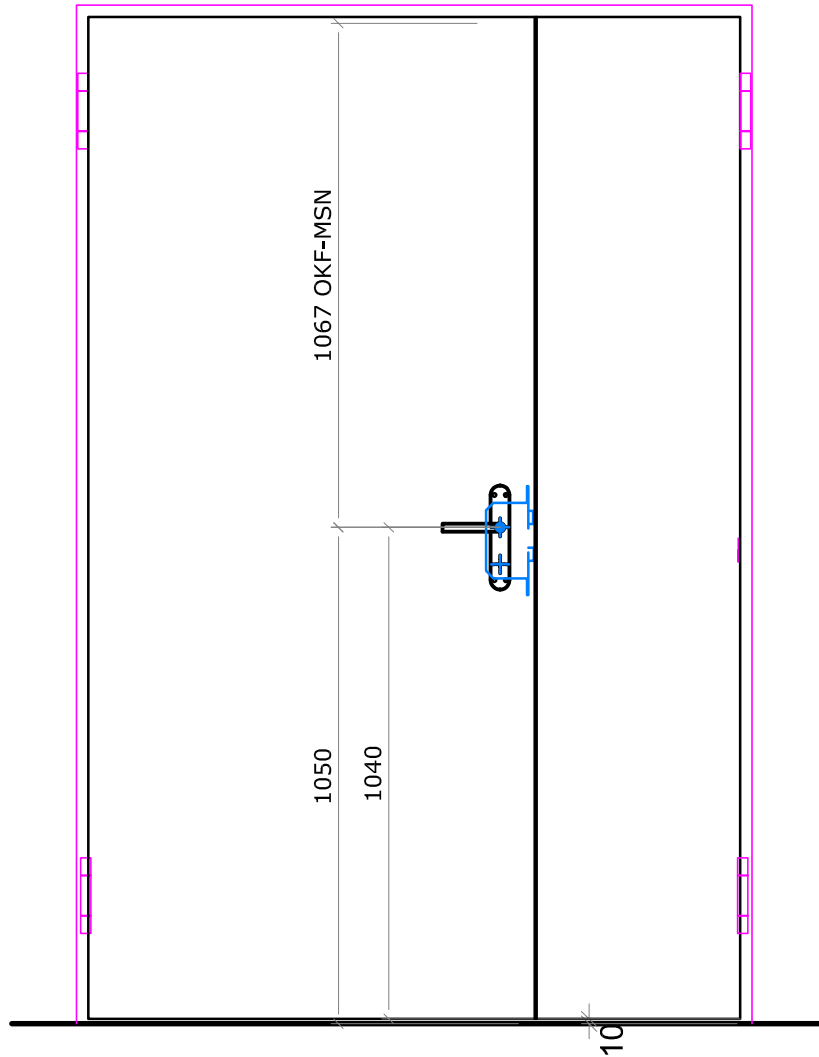

ST-UD-1-43-VX

Tür-Nr: 1637

Systemplan

Sämtliche Details gem. Türliste

Gut zur Ausführung:
 Unterschrift:.....
 Ort:
 Datum:

 RS Suter AG im Wängli 4a 8910 Affoltern am Albis Tel. 052 232 87 77 info@schreinerei-suter.ch	Plan Nr.	1
	KSB-Partnerhaus im Ergel 1, Baden ST-UD-1-43	Revision 23.8.17

ST-UD-2-43-VX

Tür-Nr: 1609

Systemplan Sämtliche Details gem. Türliste

Gut zur Ausführung:
 Unterschrift:.....
 Ort:
 Datum:

 RS Suter AG im Wängli 4a 8910 Affoltern am Albis Tel. 052 232 87 77 info@schreinerei-suter.ch	Plan Nr.	3
	KSB-Partnerhaus im Ergel 1, Baden ST-UD-2-43	Revision 21.8.17