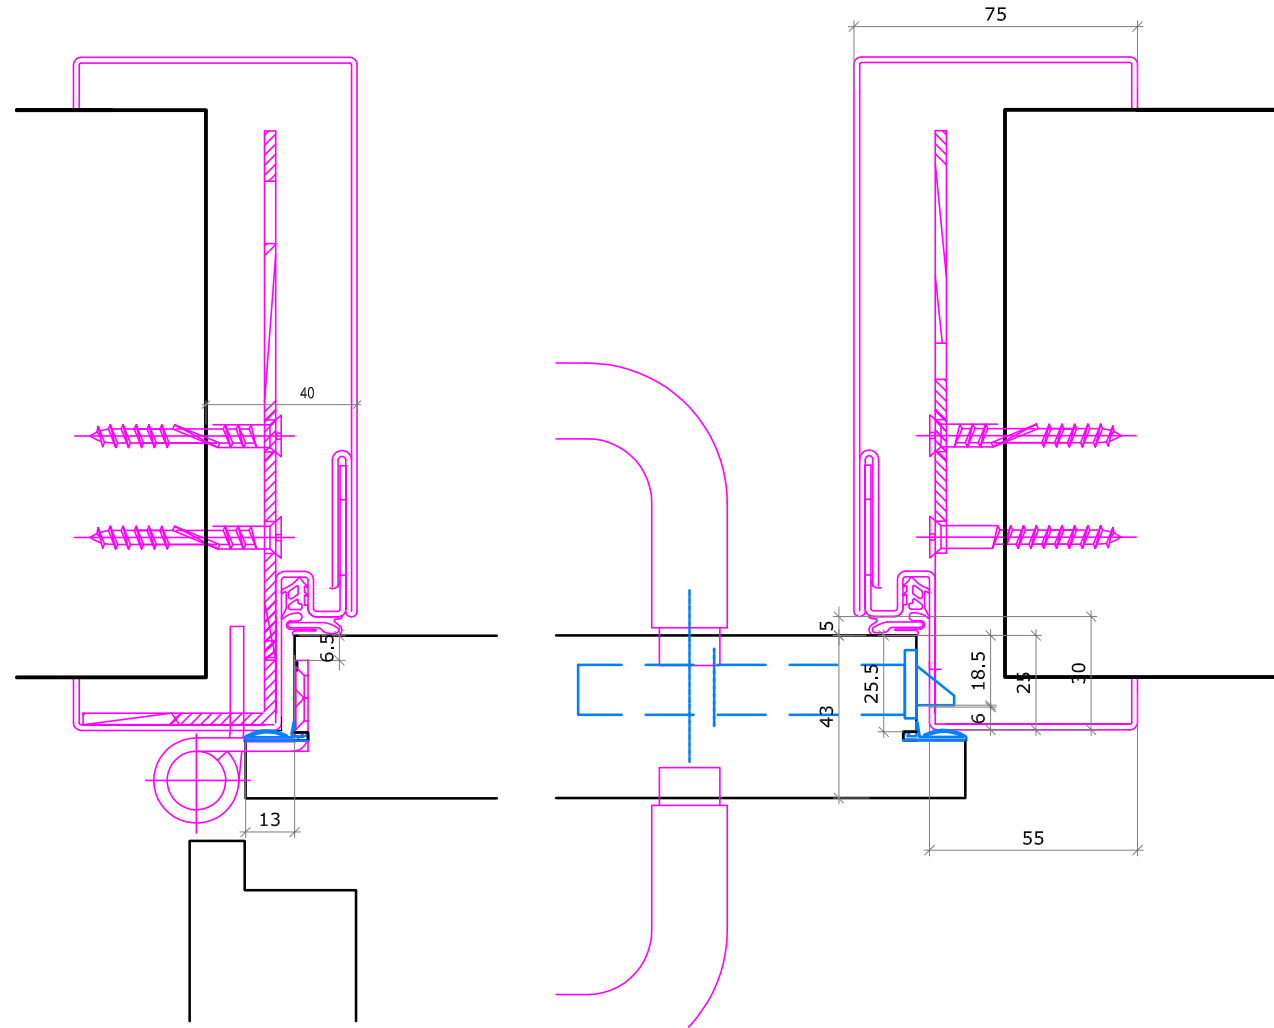

ST-UD-1-43-VX

Tür-Nr: 1637

Systemplan

Sämtliche Details gem. Türliste

Gut zur Ausführung:
 Unterschrift:.....
 Ort:
 Datum:

 RS Suter AG im Wängli 4a 8910 Affoltern am Albis Tel. 052 232 87 77 info@schreinerei-suter.ch	Plan Nr.	1
	KSB-Partnerhaus im Ergel 1, Baden ST-UD-1-43	Revision 23.8.17

ST-UD-2-43-VX

Tür-Nr: 1609

Systemplan Sämtliche Details gem. Türliste

Gut zur Ausführung:
 Unterschrift:.....
 Ort:
 Datum:

 RS Suter AG im Wängli 4a 8910 Affoltern am Albis Tel. 052 232 87 77 info@schreinerei-suter.ch	Plan Nr.	3
	KSB-Partnerhaus im Ergel 1, Baden ST-UD-2-43	Revision 21.8.17