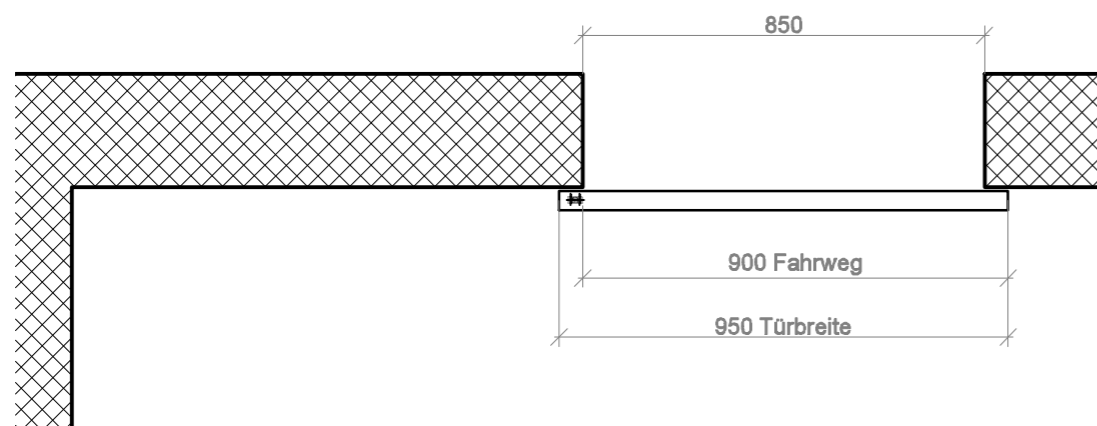

Schiebetüre:
Antrieb: RS light one
2Stk UP-Taster Edizio Due bauseits durch Elektriker
1Stk Programmschalter Edizio Design Art. 45500, schwarz
1Stk Verriegelung integriert
farblackiert: RAL 7047 Telegrau 4, seidenmatt, wässrig
Türblatt aus FSC/PEFC Material